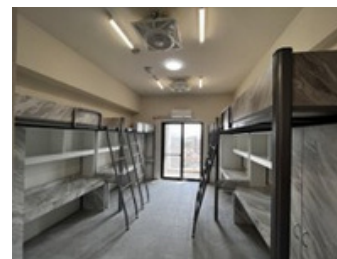

國鼎圖書館

宿舍

住宿中心

交通

校內 UBIKE 站

校內公車站牌

聯合大學八甲校區
離南勢車站車程5分鐘

免費機車停車場